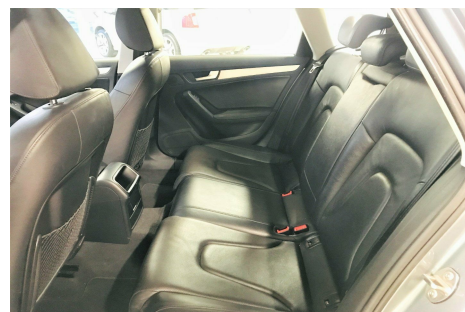

## Audi A4 · 2,0 · TDi 120 Avant

**Pris: 124.900,-**

Type:	Personvogn
Modelår:	2010
1. indreg:	12/2009
Kilometer:	220.000 km.
Brændstof:	Diesel
Farve:	Gråmetal
Antal døre:	5

18" alufælge · 6 gear · fuldaut. klima · fjernb. c.lås · tonede ruder · diesel partikel filter · fartpilot · kørecomputer · infocenter · udv. temp. måler · højdejust. forsæde · 4x el-ruder · el-spejle m/varme · cd/radio · multifunktionsrat · armlæn · bagagerumsdækken · kopholder · stofindtræk · læderrat · tågelygter · abs · esp · servo · hvide blink · indfarvede kofangere · tagræling · aftag. træk · RING for fremvisning.